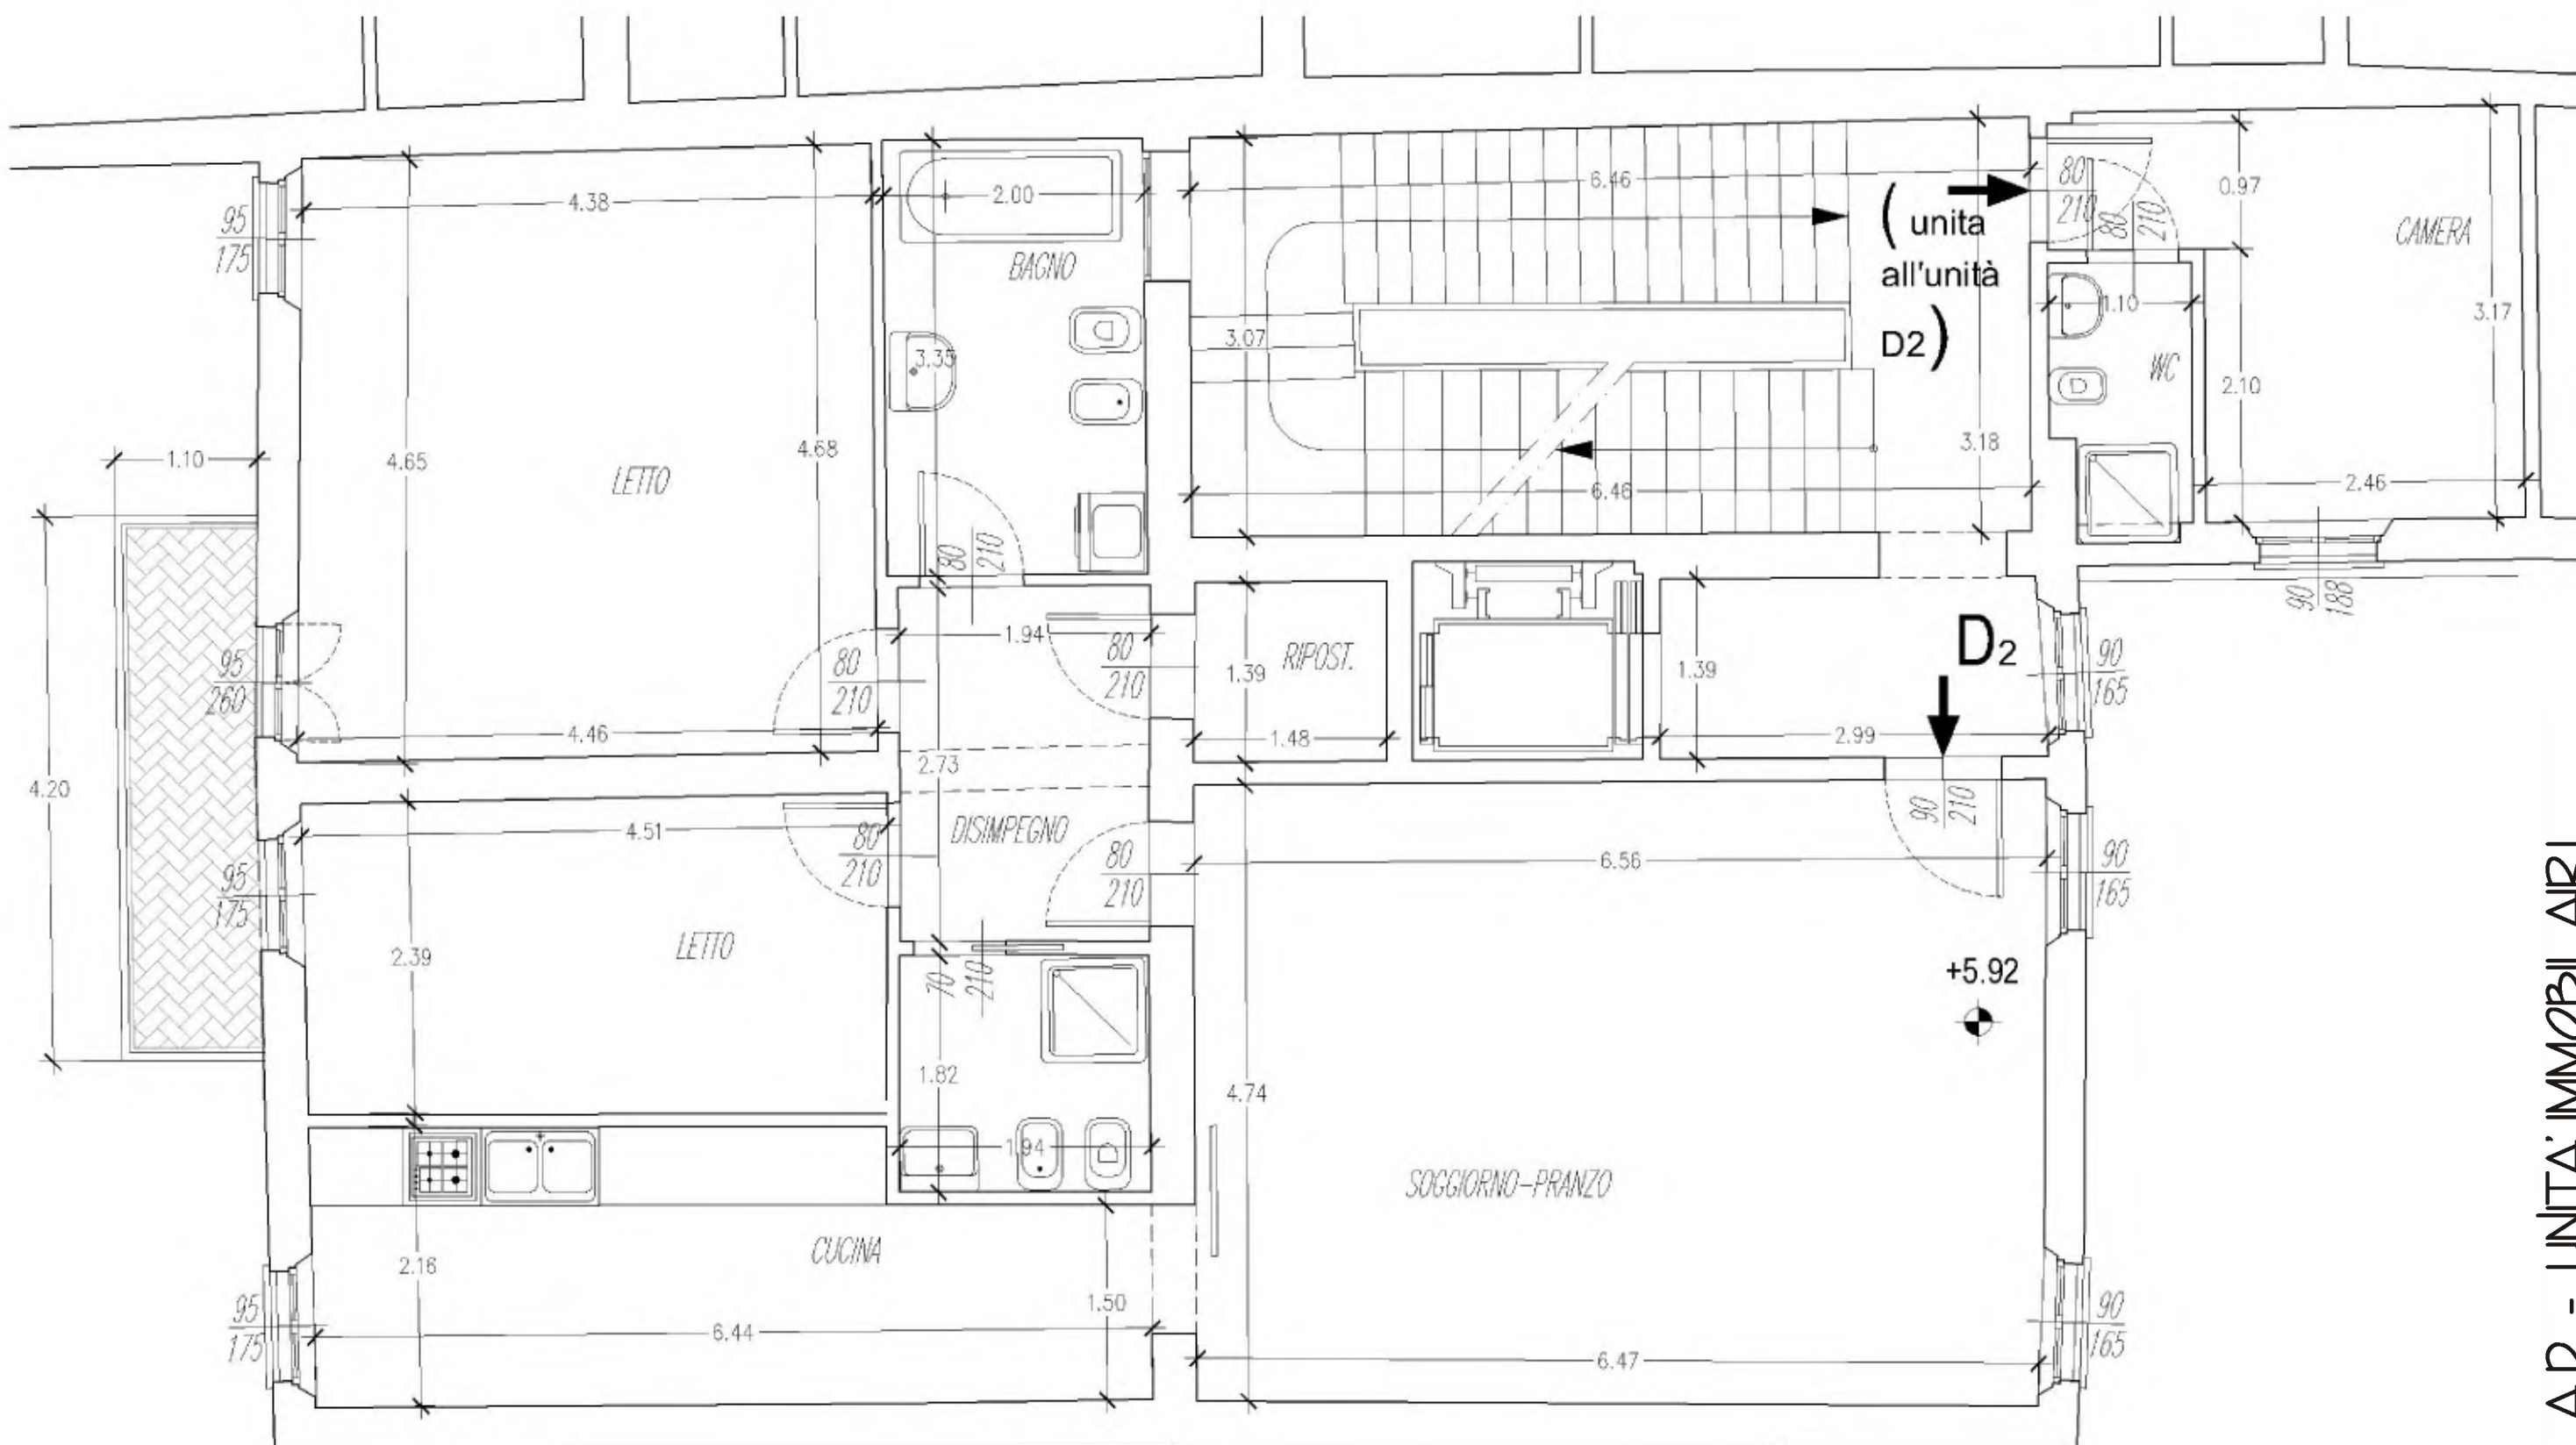

Recupero di Complesso Residenziale Storico - Piazza Martiri, 40-42 - Carpi (Mo)

SCALAD

UNITA' IMMOBILIARI - Unità residenziale: **D1** - Pianta piano Primo - VARIANTE 2

Recupero di Complesso Residenziale Storico - Piazza Martiri, 40-42 - Carpi (Mo)

SCALAD

UNITA' IMMOBILIARI - Unità residenziale: **D2** - Pianta piano Secondo - VARIANTE

Recupero di Complesso Residenziale Storico - Piazza Martiri, 40-42 - Carpi (Mo)