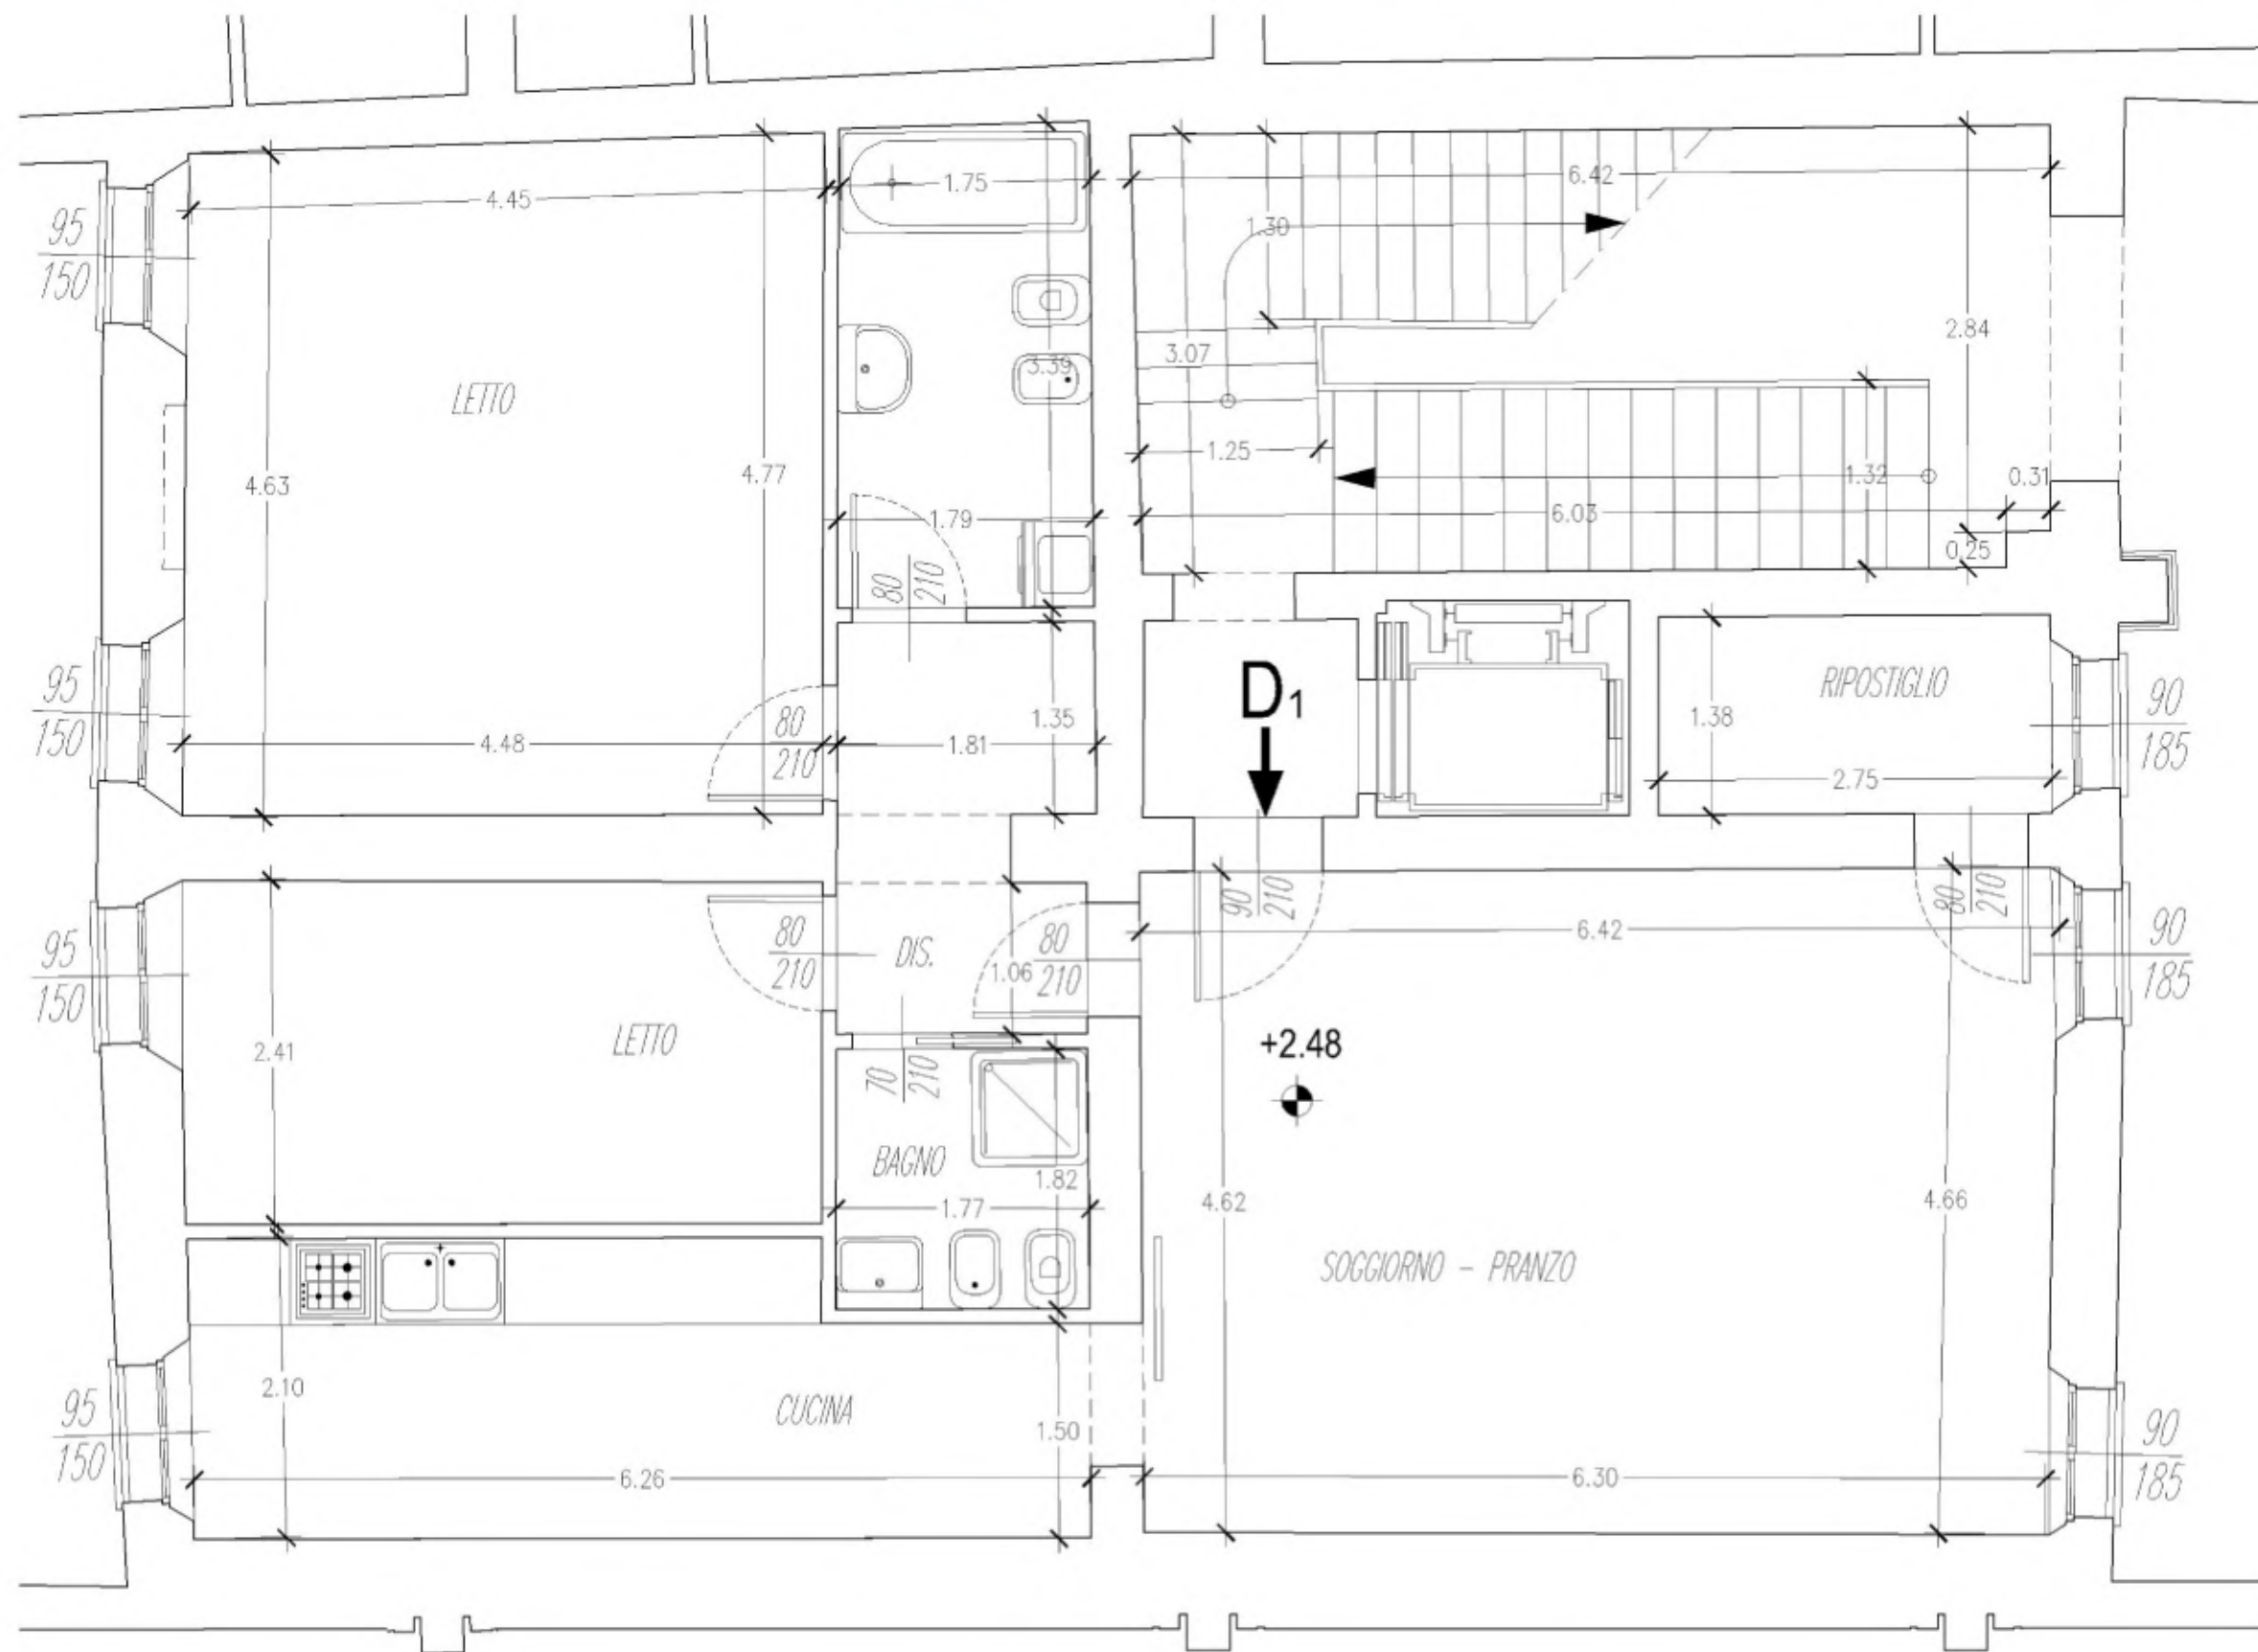

Recupero di Complesso Residenziale Storico - Piazza Martiri, 40-42 - Carpi (Mo)

SCALAD

UNITA' IMMOBILIARI - Unità residenziale: **D2** - Pianta piano Secondo

Recupero di Complesso Residenziale Storico - Piazza Martiri, 40-42 - Carpi (Mo)

SCALAD

UNITA' IMMOBILIARI - Unità residenziale: **D3** - Pianta piano Terzo

Recupero di Complesso Residenziale Storico - Piazza Martiri, 40-42 - Carpi (Mo)

SCALAD

UNITA' IMMOBILIARI - Unità residenziale: **D1** - Pianta piano Primo - VARIANTE I

Recupero di Complesso Residenziale Storico - Piazza Martiri, 40-42 - Carpi (Mo)

SCALAD

UNITA' IMMOBILIARI - Unità residenziale: **D1** - Pianta piano Primo - VARIANTE 2

Recupero di Complesso Residenziale Storico - Piazza Martiri, 40-42 - Carpi (Mo)